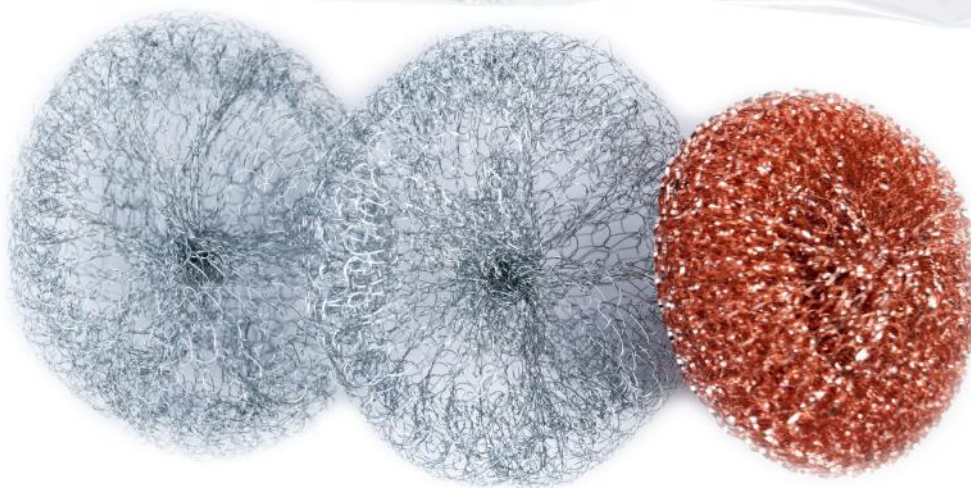

LUSTRE

Esponja de acero

Lustre Magic Metal Limpieza Agresiva 3

- Limpieza agresiva.
- Atrapa y despega la suciedad mas difícil.
- Enjuagar antes y después de cada uso.

Código

7861032601770

Dimensiones

9cm x 3.5cm / 8cm x 3cm